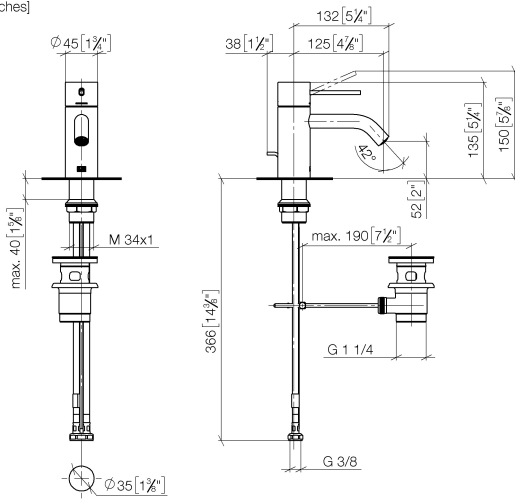

**META META SLIM Waschtisch-Einhandatterie mit Ablaufgarnitur -  
Champagne (22kt Gold)**

META

33 501 662

- Ausladung 125 mm
- starrer Auslauf
- runder luftangereicherter Strahl
- Armaturenhöhe 134 mm
- Höhe bis Luftsprudler 52 mm
- Bohrungsdurchmesser 35 mm
- 2x Druckschlauch M 8 x 1 eingeschraubt, dichtheitsgeprüft
- Durchfluss max. 5,7 l/min
- bleifrei
- Dieses Produkt leistet einen Beitrag zur Erfüllung der Vorgaben von nachhaltigen Gebäudezertifizierungen, z.B. LEED®, BREEAM®, DGNB

Nur für Becken mit Überlauf geeignet.

	Champagne (22kt Gold)	33 501 662-47
	Chrom	33 501 662-00
	Platin gebürstet	33 501 662-06
	Platin	33 501 662-08
	Dark Chrome	33 501 662-19
	Light Gold	33 501 662-26
	Light Gold gebürstet	33 501 662-27
	Messing gebürstet (23kt Gold)	33 501 662-28
	Rot	33 501 662-29
	Orange	33 501 662-30
	Dunkelgrün	33 501 662-31
	Schwarz matt	33 501 662-33
	Bronze gebürstet	33 501 662-42
	Champagne gebürstet (22kt Gold)	33 501 662-46
	Chrom gebürstet	33 501 662-93
	Dark Platin gebürstet	33 501 662-99

**META META SLIM Waschtisch-Einhandbatterie mit Ablaufgarnitur -  
Champagne (22kt Gold)**

META

33 501 662  
mm [inches]

**Durchflussdiagramm**

META META SLIM Waschtisch-Einhandbatterie mit Ablaufgarnitur -  
Champagne (22kt Gold)

META

33 501 662

Ersatzteile für die  
anderen  
Oberflächenvarianten  
finden Sie hier:  
Chrom